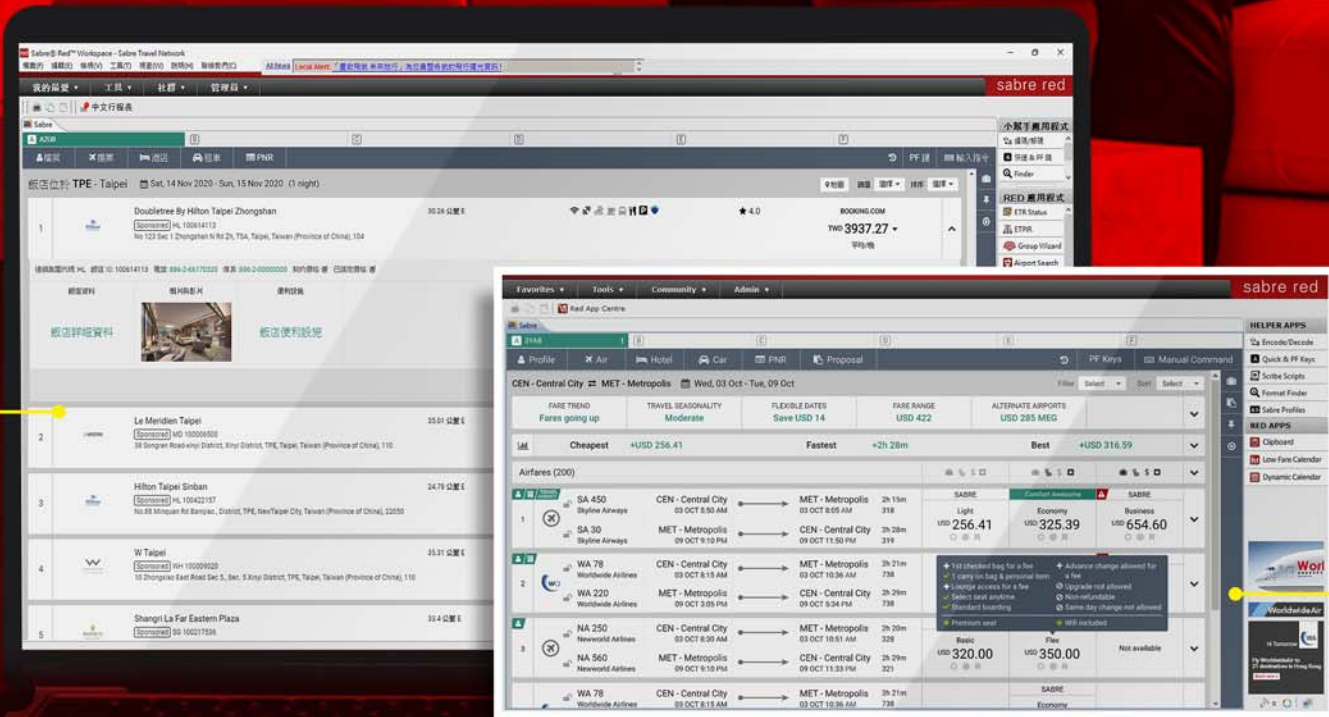

SabreRed360 全面升級

sabrered360.com

CSL

Content Services Lodging

飯店住宿服務 | 整合現有的 GDS 與 Booking.com, Bedsonline 和 Expedia 等合作夥伴的飯店服務內容至圖形界面中, 輕鬆搜尋比較和訂房。

NDC

New Distribution Capability

新世代分銷能力 | 與航空公司技術整合, 推出附加服務報價與訂單管理, 並提供更「多元化」服務, 掌握旅客多樣需求。

3

趨勢

5G | 物聯網
AI | Hi!Sarah
雲端 | 客互通

6

特色

豐富圖資 替代機場
票價篩選 鎖定航班
票價趨勢 旅程摘要

0

源起

Galaxy
智慧管理系統
國旅模組 | 升級上市